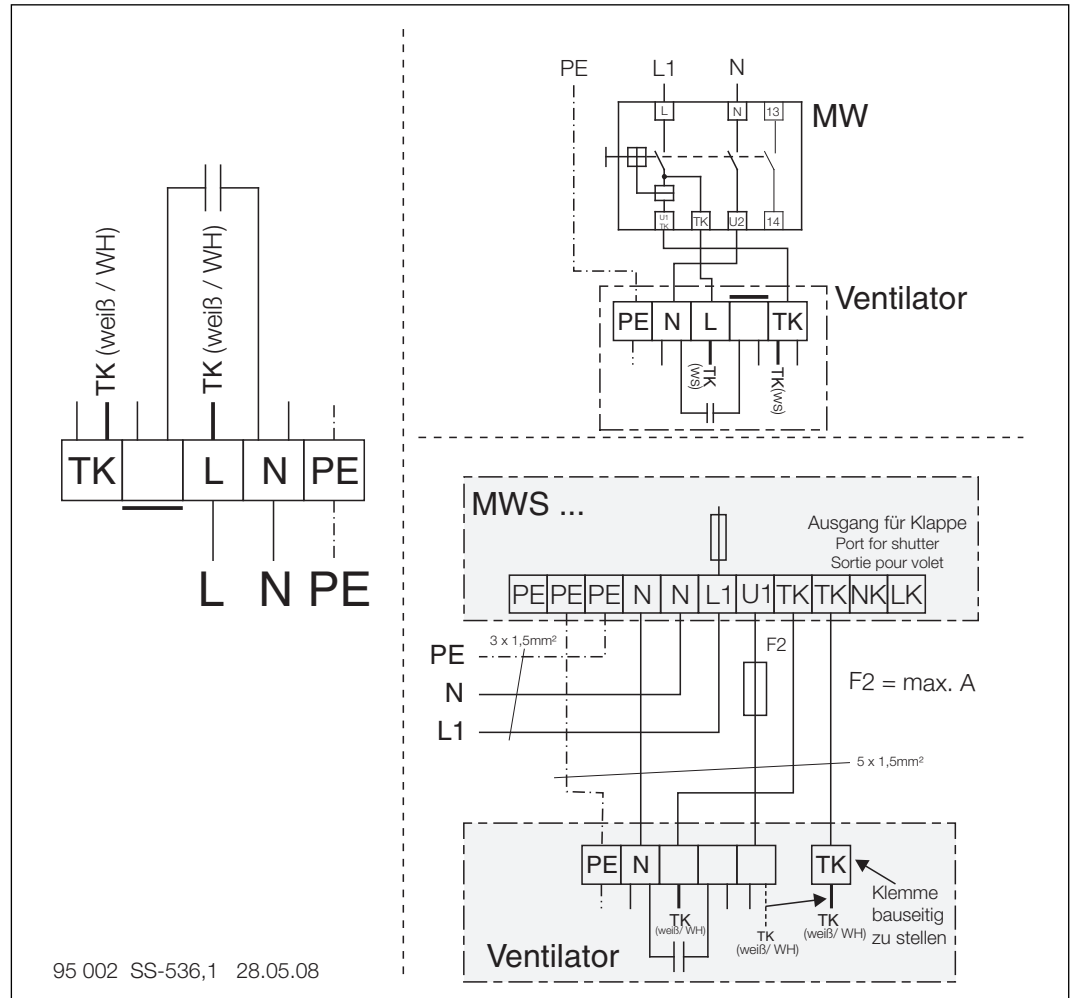

SS-536.1

SB 315 B
SB 400 F

mit TK Anschluss
with thermal contacts
avec thermocontact TK

Service und Information

D HELIOS Ventilatoren GmbH & Co · Lupfenstraße 8 · 78056 VS-Schwenningen
CH HELIOS Ventilatoren AG · Steinackerstraße 36 · 8902 Urdorf / Zürich
A HELIOS Ventilatoren GmbH · Postfach 854 · Siemensstraße 15 · 6023 Innsbruck

F HELIOS Ventilateurs · Le Carré des Aviateurs · 157 av. Charles Floquet · 93155 Le Blanc Mesnil Cedex
GB HELIOS Ventilation Systems Ltd. · 5 Crown Gate · Wyncolls Road · Severalls Industrial Park · Colchester · Essex · CO4 9HZ