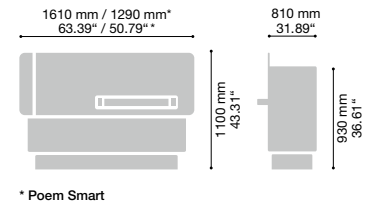

OLYMP Poem

DE OLYMP Poem – aus der Familie des **Poeten** // Rezeptionskorpus in Premiumweiß oder Basaltschwarz, Acrylglasplatte in Weiß satiniert, Sockel auch in Alu gebürstet erhältlich, Frontplatte weiß oder schwarz glänzend, wahlweise mit weißen LEDs hinterleuchtet, Dekorblende und Taschenablage rechts oder links, austauschbare Blenden in verschiedenen Akzentfarben oder Glas zur individuellen Beschriftung (inklusive Deco-Marker), Taschenablagekorpus aus Edelstahl und optional verschiedene Wechseleinlagen, zusätzlich ausstattbar mit Zehnteller und Trinkgeldboxen, individuelle Korpusausstattung //