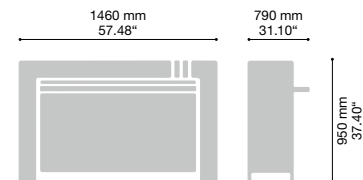

OLYMP Choice

DE Raum für Flexibilität – Kreativität in Anspruch und Optik// Rezeptionskorpus außenseitig in Edelweiß glänzend, optional umlaufender Rahmen frontseitig in Schwarz glänzend, Acrylglasplatte in Weiß satiniert, Taschenablage in Klarglas, wahlweise Sockel in Basaltschwarz oder auf Edelstahlkufen, optional Bildschirmblende aus satiniertem Glas und zusätzliche Montage von Trinkgeld Dosen, individuelle Korpusausstattung. Dekorblende wahlweise in Bezugsstoff, als Designplatte mit reliefartiger Oberfläche oder als werkzeuglos auswechselbarer Digitaldruck mit verschiedenen Motiven zur Auswahl oder individuelle Gestaltung, Digitaldruck optional hinterleuchtet//